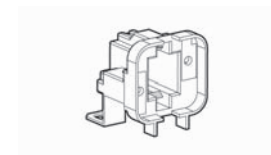

Description	Stucchi No.	Trade No.	ELG No.
2G10 / 2G11 Lampholders			
2G11 Screw fix Horizontal Lampholder	441V	ALH2G11	943--0175A
2G11 Snp fix 2 Peg Horizontal Lampholder	441AU	ALH2G11P	943--0176S
G24 2 Pin Lampholders			
2G11 Screw fix L/holder & Starter Socket	441V16	ALH2G11SS	943--0178A
G24d1h 2 pin Screw Fix Horiz L/holder	423Vd1	ALH/G24/d1h	943--0185A
G24d2h 2 pin Screw Fix Horiz L/holder	423Vd2	ALH/G24/d2h	943--0186A
G24d3h 2 pin Screw Fix Horiz L/holder	423Vd3	ALH/G24/d3h	943--0187A
G24d1b 2 pin Barrel Lampholder	V5013d1	ALH/G24/d1b	943--0188A
G24d2b 2 pin Barrel Lampholder	V5013d2	ALH/G24/d2b	943--0189A
G24d3b 2 pin Barrel Lampholder	V5013d3	ALH/G24/d3b	943--0190A
G24 4 Pin Lampholders			
G24q1h Screw Fix Horiz 4 pin L/holder	423Vq1	ALH/GX24q1h	943--0210A
G24q2h Screw Fix Horiz 4 pin L/holder	423Vq2	ALH/GX24q2h	943--0211A
G24q3h Screw Fix Horiz 4 pin L/holder	423Vq3	ALH/GX24q3h	943--0212A
G24q4h Screw Fix Horiz 4 pin L/holder	423Vq4	ALH/GX24q4h	943--0213A
G24q1b 4 pin Barrel lampholder	5013q1	ALH/GX24q1b	943--0214A
G24q2b 4 pin Barrel Lampholder	5013q2	ALH/GX24q2b	943--0215A
G24q3b 4 pin Barrel Lampholder	5013q3	ALH/GX24q3b	943--0216A
G24q4b 4 pin Barrel Lampholder	5013q4		943--0217A
2D 2 & 4 Pin			
GR8 Snap Fix 2 pin Lampholder	411AU	ALH2D/P	943--0220A
GR8 Snp Fix Slot & Square 2 pin L/holder	411BU	ALH2D/G	943--0221A
GR8 Screw Fix Lampholder	411V	ALH2D/S	943--0222A
GR10 Snap Fix 4 pin Side Term L/holder	412AU	ALH2D412P	943--0223A
GR10 Slot & Sqre 4 pin Side Term L/H	412BU	ALH2D412G	943--0224A
GR10 Snap Fix 4 pin Rear Term L/holder	413AU		943--0225A
GR10 Slot & Sqre 4 pin Rear Term L/H	413BU	ALH2D413G	943--0226A

Tel: 0870 445 0755 or Fax: 0870 445 0756

Or call our Lamp and Gear sales hotline on 0870 445 0000