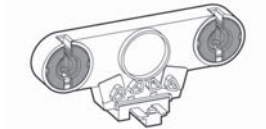

Description	Stucchi No.	Trade No.	ELG No.
U Tube			
Snap Fix U Tube c/w Starter Holder	951E	ALH/711	0145A
Screw Fix U Tube c/w Starter Holder	951C	ALH/11S	0146A
T8 Twin Lampholders			
T8 Snap fix Twin lampholder	907ESN	ALH/901/NSP	943--0148A
T8 Snp fix Twin L/holder & Starter Sckt	902E	ALH/901	943--0149A
Support Clips			
G23 / GX23 / 2G7 Screw Fix Support	130V	ALH/G23SUP	943--0150A
G23 / GX23 / 2G7 Snap Fix Support	130A	ALH/G23SUP/P	943--0151A
2G11 / G32 Screw Fix Support	132V	ALH/2G11SUP	943--0152A
2G11 / G32 Snap Fix Support	132A	ALH/2G11SUP/P	943--0153A
2G11/G32 Screw Fix Support Lamp on Side	131V	ALH/2G11SUP/V	943--0154A
2G11 / G32 21.5mm Single Peg Support	1132/21.5	-	943--0156A
2G11 / G32 24mm Single Peg Support	1132 /24	-	943--0157A
Fitting Suspension Clips (Monkey Puzzles)	SC10	ACS	943--0158A
G23 / GX23 / 2G7 Lampholders			
G23 Screw Fix Horiz / Vert L/holder	401V	ALH/PL	943--0160A
G23 Screw Fix Horizontal Lampholder	401VL	ALH/PL/H	943--0161A
G23 Screw Fix Vertical Lampholder	402VP	ALH/PL/V	943--0162A
G23 Snap Fix 2 Peg Horizontal Lampholder	402L	ALH/PL/P	943--0163A
G23 Snap Fix Slot Horizontal Lampholder	403LR	ALH/PL/S	943--0164A
GX23 Screw Fix Horiz / Vert L/holder	406V	ALH/PL/GX23	943--0166A
G23 Lug Fix Lampholder	404BU	ALH/PL/PU75	943--0167A
2G7 Screw Fix Horizontal Lampholder	451V	ALH/2G7	943--0168A
2G7 Snap Fix Horizontal Lampholder	451LR	ALH/2G7S	943--0169A
2G7 Screw Fix Vertical Lampholder	451B	ALH/2G7SV	943--0170A
2G7 Snap Fix 2 Peg Horizontal Lampholder	451L	ALH/2G7P	943--0171A

Tel: 0870 445 0755 or Fax: 0870 445 0756

Or call our Lamp and Gear sales hotline on 0870 445 0000